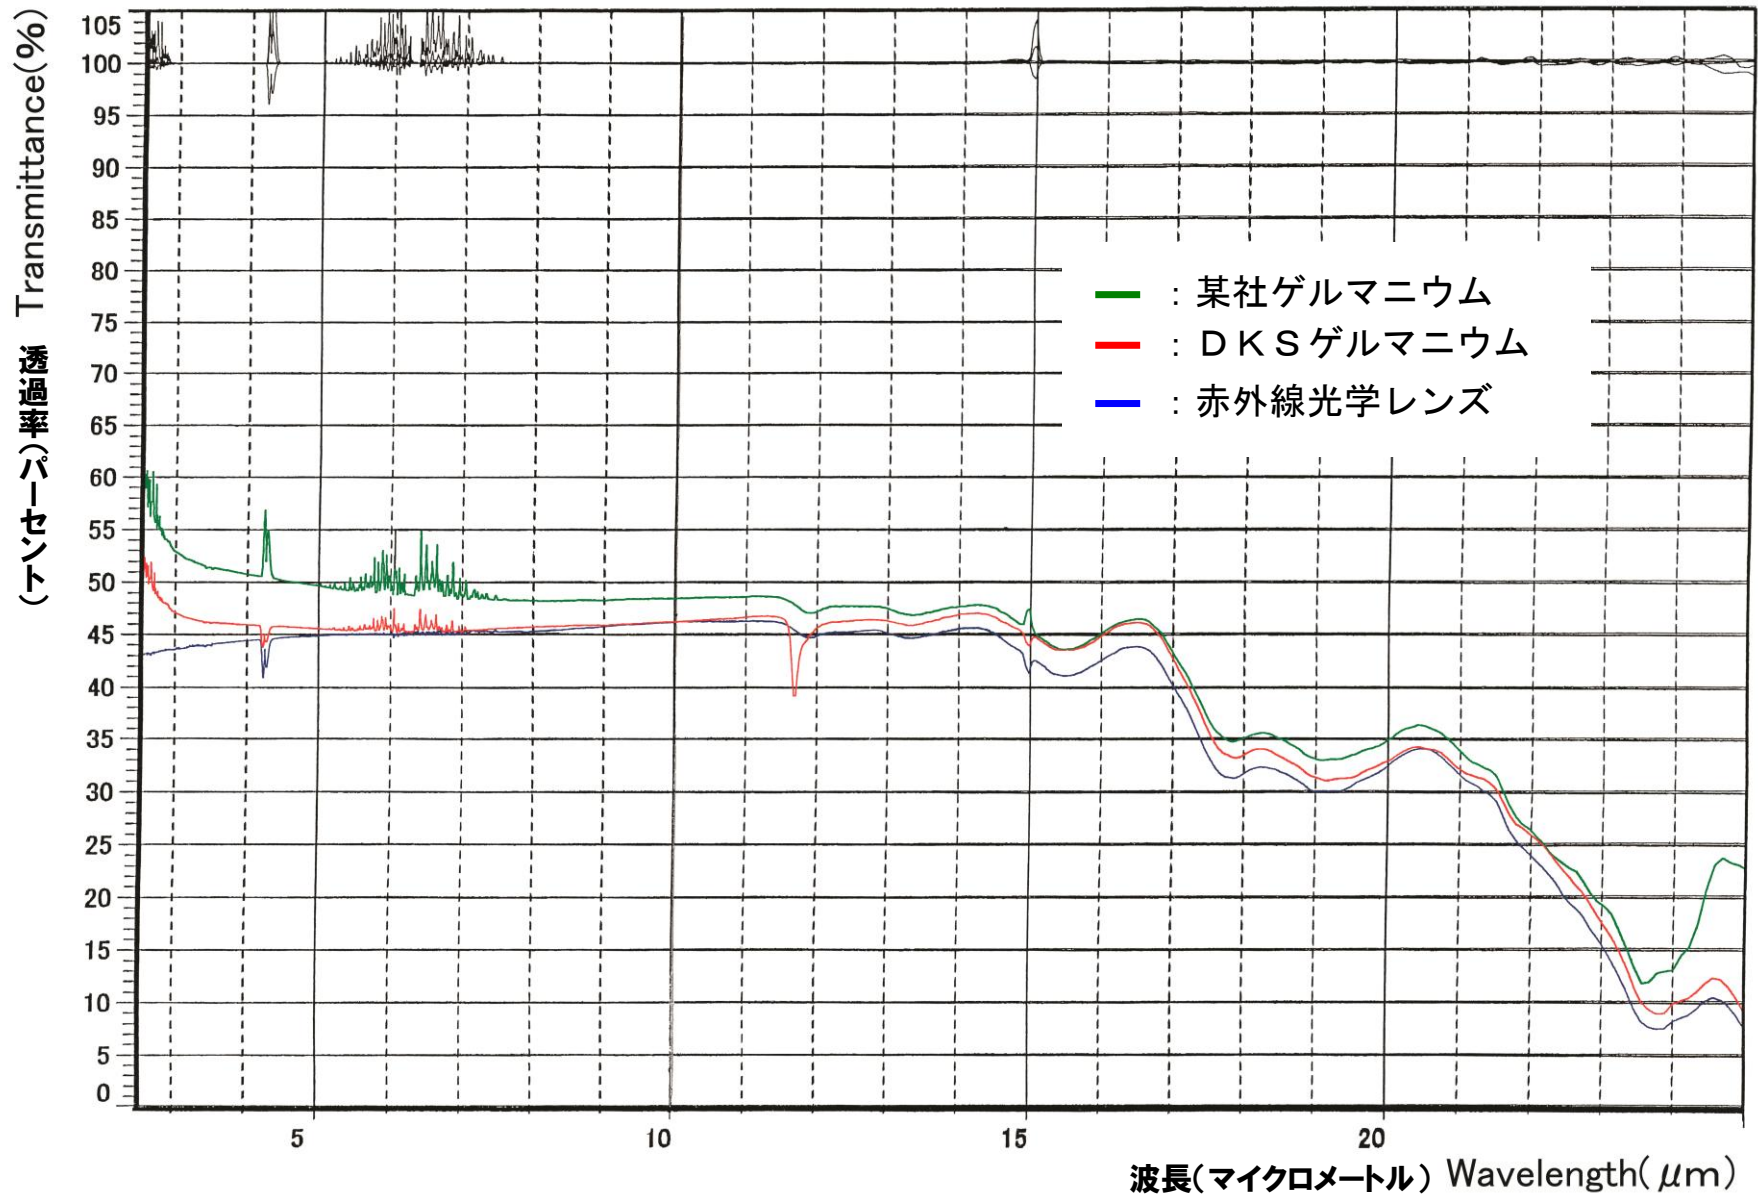

# 赤外線透過率テスト 比較表

# テストグラフの拡大